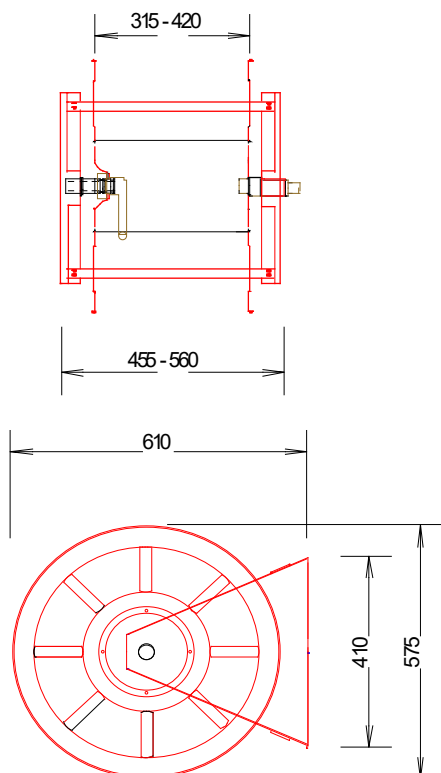

För väggmontage

Centrumslangrulle typ 2 är monterad på kraftig konsol för kontinuerlig användning till industrier, lagerhallar, sporthallar etc. där önskemål om längre slanglängder föreligger.

Slangrullen levereras med vev för upprullning. Slang av gummi alt. STABILO brandpostslang, provad och godkänd enl. EN 694.

STABILO®-slang. Godkänd enligt EN 694.

Max arbetstryck 3,0 MPa

Sprängtryck 8,0 MPa.

Vikt 3/4": 0,12 kg/m

Vikt 1": 0,15 kg/m

Temperaturområde: -30°C till 80°C

Dimstrålröret till samtliga brandposter är försett med anslutning för provtryckning.

Slangrulle typ 2 med STABILO®-slang

Art. nr.	Typ	Slang längd/diameter	Dim. rulle (bxhxutsprång)
100683	2/500	50m/19mm	500 x 585 x 630
100684	2/500	60m/19mm	500 x 585 x 630
101774	2/500	70m/19mm	500 x 585 x 630
101851	2/600	80m/19mm	600 x 585 x 630
101775	2/600	90m/19mm	600 x 585 x 630
102301	2/600	100m/19mm	600 x 585 x 630
100687	2/500	50m/25mm	500 x 585 x 630
100689	2/600	60m/25mm	600 x 585 x 630
100688	2/600	70m/25mm	600 x 585 x 630