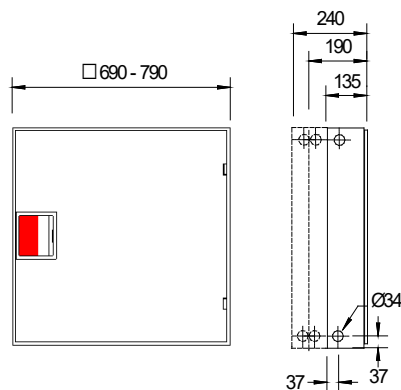

Dimstrålröret till samtliga brandposter är försett med anslutning för provtryckning.

Brandpost typ 3 med STABILO®-slang, gul gummibeklädd

Art. nr.	Typ	Slang längd/diameter	Dimension skåp B x H x Utsprång
105517	3/190	25m / 19mm	690 x 690 x 190mm
104347	3/190	30m / 19mm	690 x 690 x 190mm
106472	3/190	25m / 25mm	690 x 690 x 190mm
104823	3/240	30m / 25mm	690 x 690 x 240mm
106470	3S/190	25m / 25mm	790 x 790 x 190mm
107836	3S/190	30m / 25mm	790 x 790 x 190mm