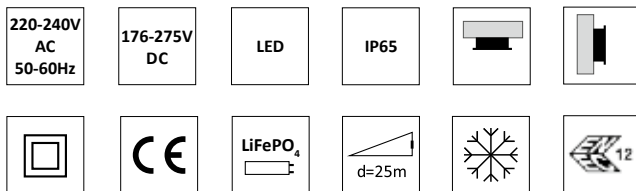

Vi förbehåller oss rätten till konstruktionsändringar.

Vagg 25

Dimensioner:

Tak 25

Dimensioner:

KM 618355
BS-EN60592-2-22

Självtestsystem AT

Armaturens elektronik, laddning samt ljuskälla testas automatiskt var 30:e dag. Testet pågår i 5 minuter. En gång per år testas batteriets urladdnings-spänning, bottenurladdningsskydd och drifttiden – 1 timme. Om nätet går ner under testperioden går armaturerna i nödljussläge. När nätet kommit åter fortsätter nödljussläget tills ett komplett funktionstest är utfört på armaturen.

Led indikering färg / pulsering		Status ljuskälla	Beskrivning
LED indikering släckt		Lyser	Nödbelysning läge
LED indikering släckt		Lyser inte	Armaturen inte spänningssatt
1,3 s	0,2 s	0,3 s	0,2 s
		SE=släckt/SA=lyser	Kommunikationsfel (gäller endast Rubik-Una)
		SE=släckt/SA=lyser	Fel på batteriet
0,5 s	1,5 s		SE=släckt/SA=lyser
		SE=släckt/SA=lyser	Fel på ljuskällan eller elektronik
Armatur i felläge eller släckt LED indikator		Lyser	Test pågår eller ljuskällan fungerar i normalläge
Armatur i felläge eller släckt LED indikator		SE=släckt/SA=lyser	Batteriet inte anslutet
1,5 s		0,1 s	SE=släckt/SA=lyser
		SE=släckt/SA=lyser	Batteriet laddas
		SE=släckt/SA=lyser	Allt OK (batteriet fullt laddat)