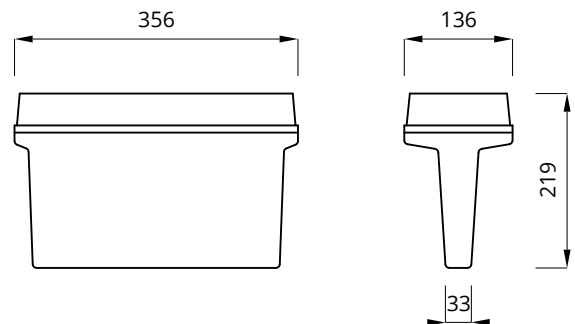

Vi förbehåller oss rätten till konstruktionsändringar.

Vagg 25

Dimensioner:

Tak 25

Dimensioner:

KM 618355
BS-EN60592-2-22

Självtestsystem AT

Armaturens elektronik, laddning samt ljuskälla testas automatiskt var 30:e dag. Testet pågår i 5 minuter. En gång per år testas batteriets urladdnings-spänning, bottenurladdningsskydd och drifttiden – 1 timme. Om nätet går ner under testperioden går armaturerna i nödljussläge. När nätet kommit åter fortsätter nödljussläget tills ett komplett funktionstest är utfört på armaturen.